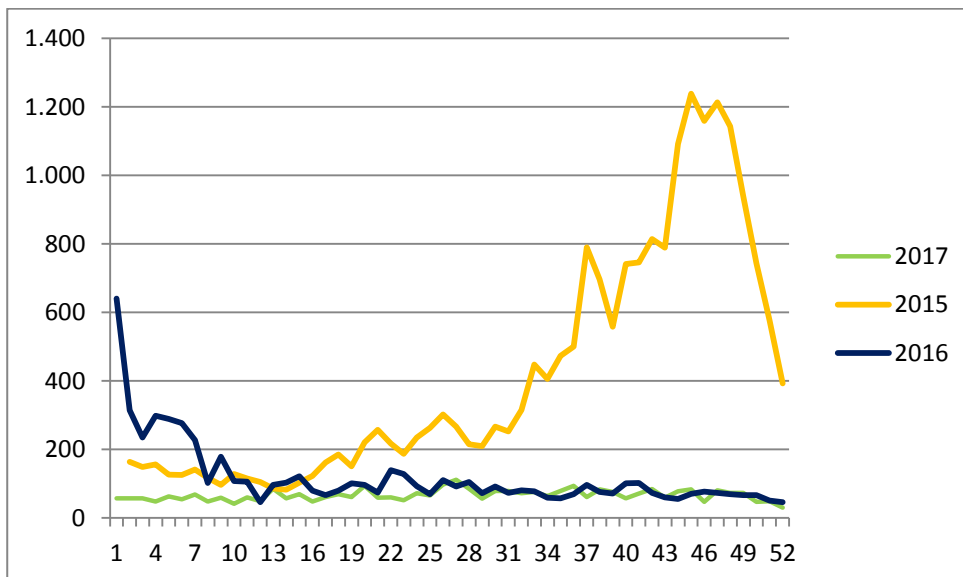

Udlændinge- og Integrationsministeriet

Udviklingen i antallet af registrerede asylansøgere pr. uge i 2017 samt for 2015 og 2016 fremgår nedenfor.

Opgørelsen er baseret på registreringer af asylansøgere i politiets system POLSAS. Det bemærkes, at tallene er foreløbige og forbundet med usikkerhed, da der løbende sker efterregistreringer.

Bemærk, der er således foretaget opdatering af tallene siden den seneste offentliggørelse.

Uge (2017)	1	2	3	4	5	6	7
Antal	57	57	57	48	63	54	68
Uge (2017)	8	9	10	11	12	13	14
Antal	48	59	41	60	49	85	57
Uge (2017)	15	16	17	18	19	20	21
Antal	69	48	61	69	61	94	59
Uge (2017)	22	23	24	25	26	27	28
Antal	60	52	72	66	97	111	85
Uge (2017)	29	30	31	32	33	34	35
Antal	56	79	79	72	76	64	79
Uge (2017)	36	37	38	39	40	41	42
Antal	94	61	83	76	57	71	84
Uge (2017)	43	44	45	46	47	48	49
Antal	59	78	83	47	81	73	73
Uge (2017)	50	51	52				
Antal	47	49	30				