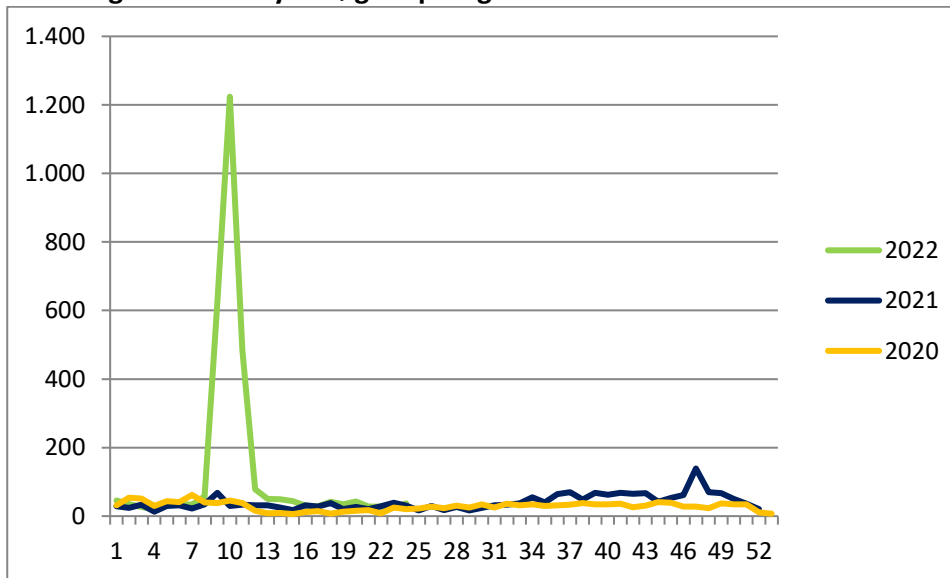

Udlændinge- og Integrationsministeriet

Udviklingen i antallet af registrerede asylansøgere pr. uge i 2022 samt for 2020 og 2021 fremgår nedenfor. Nationalitetsfordelingen i 2022 fremgår endvidere nedenfor.

Der vil ikke blive offentliggjort oplysninger om antallet af registrerede asylansøgere i ugerne 27-30 2022 som følge af sommerferie.

Antal registrerede asylansøgere pr. uge i 2020-2022:

Uge (2022)	52 + 1	2	3	4	5	6	7
Antal	46	35	27	20	34	35	33
Uge (2022)	8	9	10	11	12	13	14
Antal	58	625	1224	485	78	50	49
Uge (2022)	15	16	17	18	19	20	21
Antal	44	31	29	42	34	43	28
Uge (2022)	22	23	24	25	26	27	28
Antal	28	26	37				

De fem største nationaliteter i 2022:

Opgørelserne er baseret på registreringer i udlændingemyndighedernes elektroniske sagsbehandlingssystem. Det bemærkes, at tallene for 2022 er foreløbige og forbundet med usikkerhed, da der løbende sker efterregistreringer.