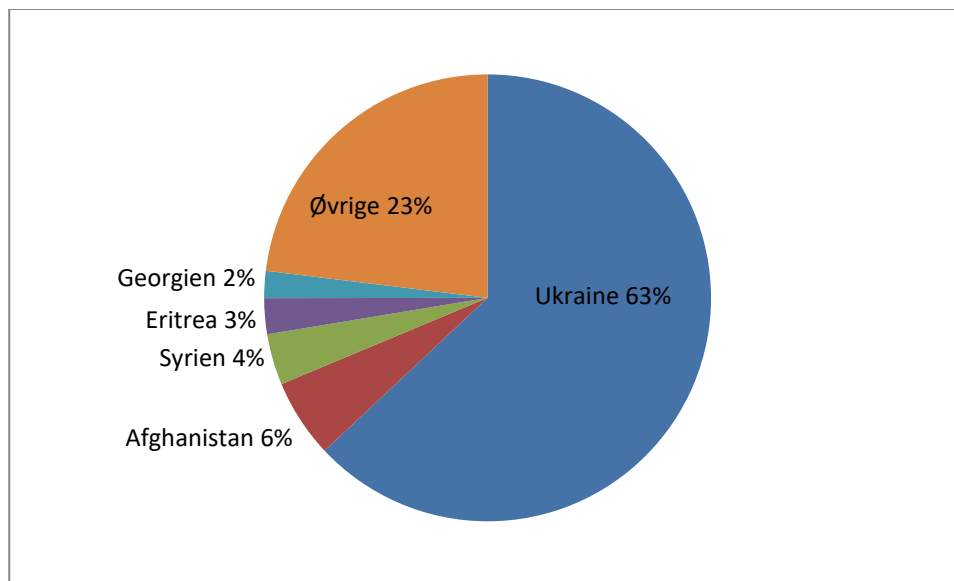

Udlændinge- og Integrationsministeriet

Udviklingen i antallet af registrerede asylansøgere pr. uge i 2022 samt for 2020 og 2021 fremgår nedenfor. Nationalitetsfordelingen i 2022 fremgår endvidere nedenfor.

Der vil ikke blive offentliggjort oplysninger om antallet af registrerede asylansøgere i ugerne 27-30 2022 som følge af sommerferie.

Antal registrerede asylansøgere pr. uge i 2020-2022:

Uge (2022)	52 + 1	2	3	4	5	6	7
Antal	46	35	27	20	34	35	33
Uge (2022)	8	9	10	11	12	13	14
Antal	58	625	1224	485	78	50	49
Uge (2022)	15	16	17	18	19	20	21
Antal	44	31	29	42	34	43	28
Uge (2022)	22	23	24	25	26	27	28
Antal	28	26	37				

De fem største nationaliteter i 2022:

Opgørelserne er baseret på registreringer i udlændingemyndighedernes elektroniske sagsbehandlingssystem. Det bemærkes, at tallene for 2022 er foreløbige og forbundet med usikkerhed, da der løbende sker efterregistreringer.