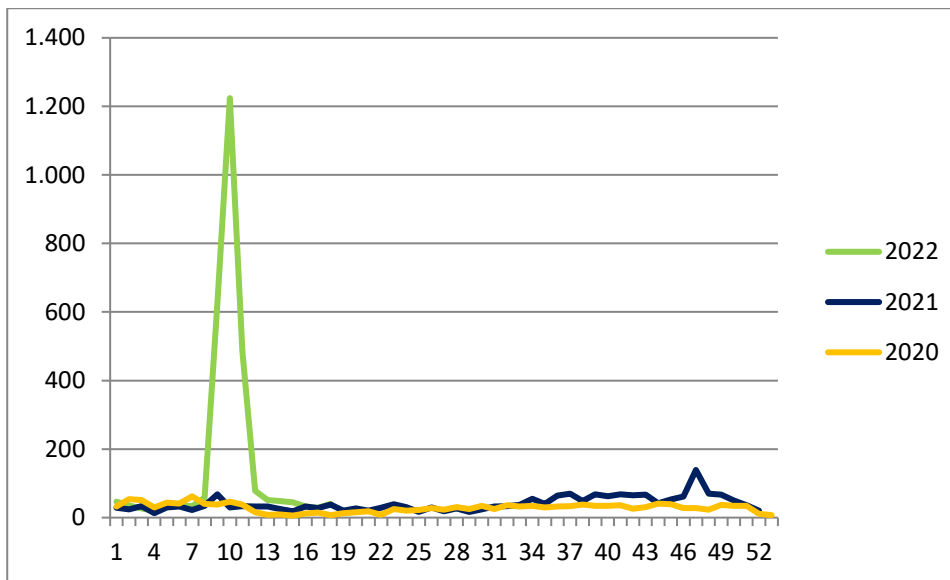

Udlændinge- og Integrationsministeriet

Udviklingen i antallet af registrerede asylansøgere pr. uge i 2022 samt for 2020 og 2021 fremgår nedenfor. Nationalitetsfordelingen i 2022 fremgår endvidere nedenfor.

Antal registrerede asylansøgere pr. uge i 2020-2022:

Uge (2022)	52 + 1	2	3	4	5	6	7
Antal	46	35	27	20	34	35	33
Uge (2022)	8	9	10	11	12	13	14
Antal	58	625	1224	486	78	51	48
Uge (2022)	15	16	17	18	19	20	21
Antal	45	32	29	40			

De fem største nationaliteter i 2022:

Opgørelserne er baseret på registreringer i udlændingemyndighedernes elektroniske sagsbehandlingssystem. Det bemærkes, at tallene for 2022 er foreløbige og forbundet med usikkerhed, da der løbende sker efterregistre-ringer.