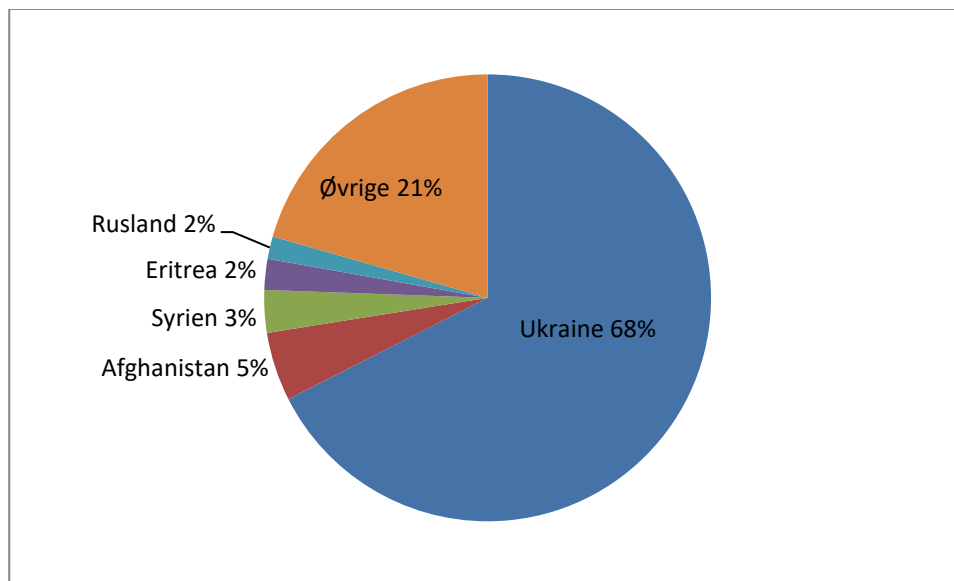

Udlændinge- og Integrationsministeriet

Udviklingen i antallet af registrerede asylansøgere pr. uge i 2022 samt for 2020 og 2021 fremgår nedenfor. Nationalitetsfordelingen i 2022 fremgår endvidere nedenfor.

Antal registrerede asylansøgere pr. uge i 2020-2022:

Uge (2022)	52 + 1	2	3	4	5	6	7
Antal	46	35	27	20	34	35	33
Uge (2022)	8	9	10	11	12	13	14
Antal	58	625	1224	486	78	51	48
Uge (2022)	15	16	17	18	19	20	21
Antal	45	32	29	40			

De fem største nationaliteter i 2022:

Opgørelserne er baseret på registreringer i udlændingemyndighedernes elektroniske sagsbehandlingssystem. Det bemærkes, at tallene for 2022 er foreløbige og forbundet med usikkerhed, da der løbende sker efterregistre-ringer.