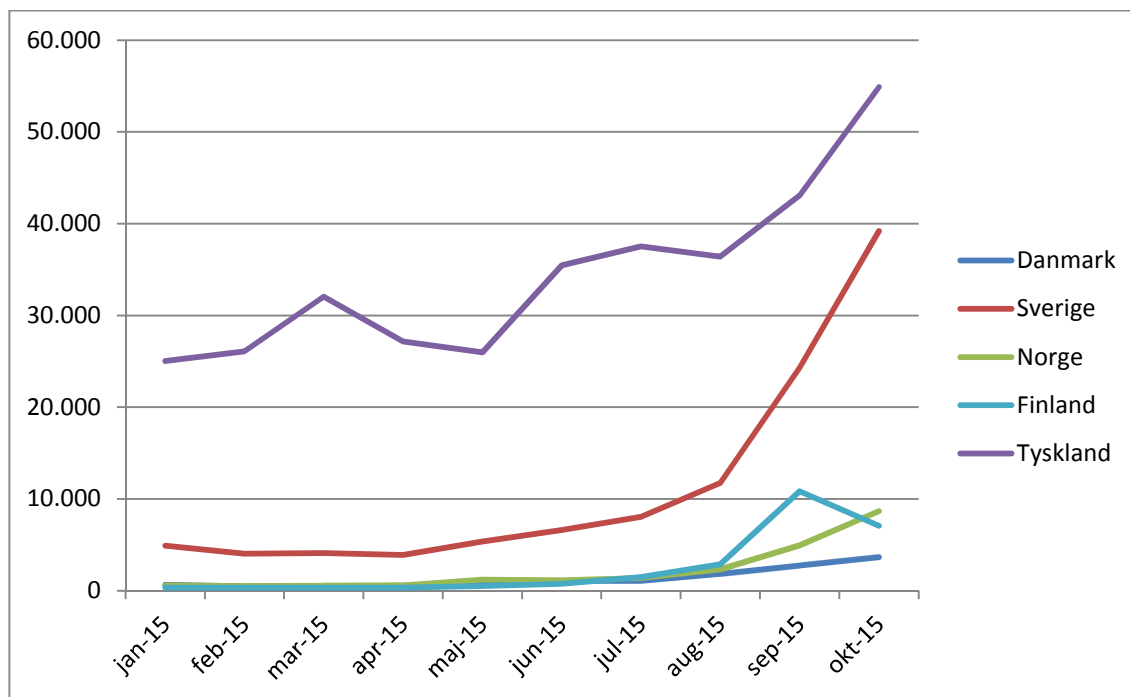

FAKTAARK – ASYLANSØGERE I UDVALGTE LANDE

Udviklingen i antallet af registrerede asylansøgere i 2015 i Finland, Tyskland, Norge, Sverige og Danmark fremgår af nedenstående figur 1.

Figur 1: Antallet af registrerede asylansøgere i udvalgte lande i 2015.