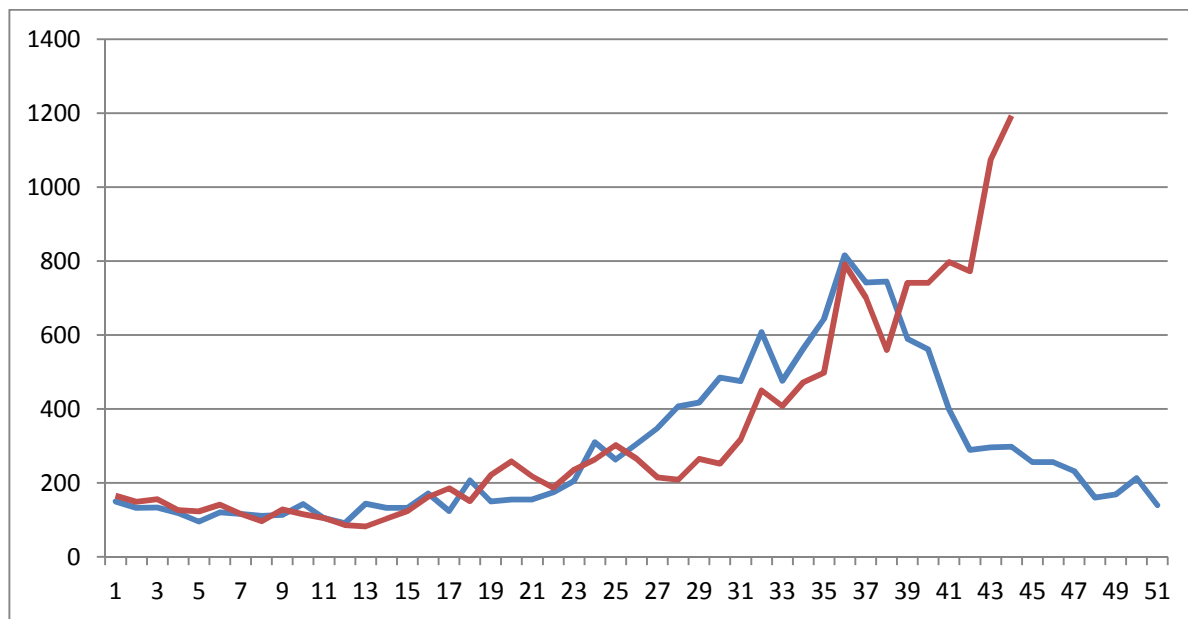

## FAKTAARK – ANTALLET AF ASYLANSØGERE I DANMARK

Udviklingen i antallet af registrerede asylansøgere i Danmark i 2014 og 2015 fremgår af nedenstående figur 1. Der er registreret i alt 14.792 asylansøgere i 2014 og 14.978 asylansøgere i perioden 1. januar til 10. november 2015.

Figur 1: Antallet af registrerede asylansøgere i Danmark per uge i 2014 og 2015.

Kilde: Opgørelsen for 2015 er foreløbig, opgjort på baggrund af registreringer i politiets sagsbehandlingssystem POLSAS pr. 11. november 2015. Der tages forbehold for, at der løbende kan forekomme efterregistreringer til tallene.

I figur 2 nedenfor fremgår udviklingen blandt de fem største asylnationaliteter i Danmark i 2015.

Figur 2: Største nationaliteter i Danmark i 2015

Kilde: Opgørelsen for 2015 er foreløbig, opgjort på baggrund af registreringer i politiets sagsbehandlingssystem POLSAS pr. 1. november 2015. Der tages forbehold for, at der løbende kan forekomme efterregistreringer til tallene.