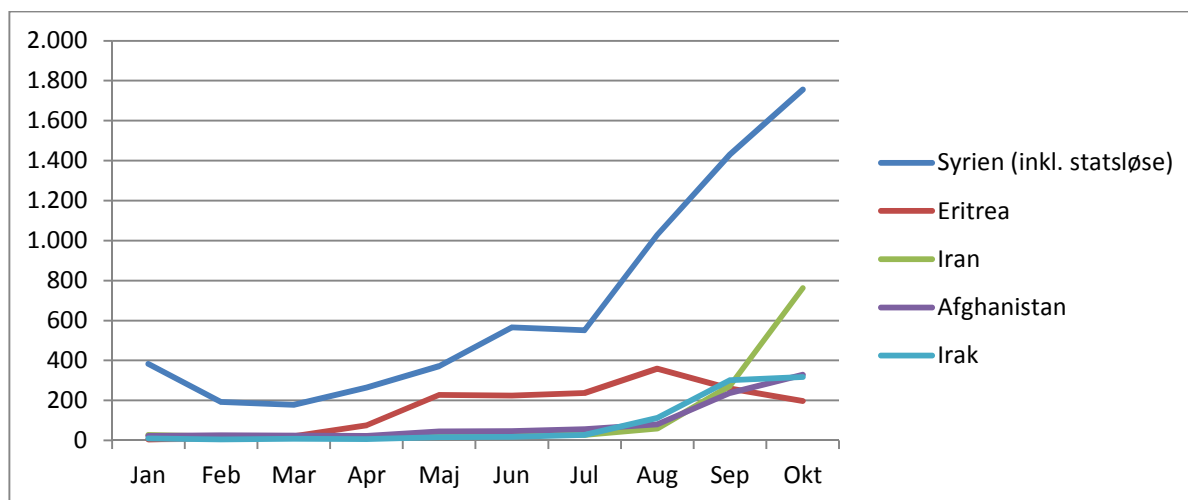

## FAKTAARK – ANTALLET AF ASYLANSØGERE I DANMARK

Udviklingen i antallet af registrerede asylansøgere i Danmark i 2014 og 2015 fremgår af nedenstående figur 1. Der er registreret i alt 14.792 asylansøgere i 2014 og 14.978 asylansøgere i perioden 1. januar til 10. november 2015.

Figur 1: Antallet af registrerede asylansøgere i Danmark per uge i 2014 og 2015.

Kilde: Opgørelsen for 2015 er foreløbig, opgjort på baggrund af registreringer i politiets sagsbehandlingssystem POLSAS pr. 11. november 2015. Der tages forbehold for, at der løbende kan forekomme efterregistreringer til tallene.

I figur 2 nedenfor fremgår udviklingen blandt de fem største asylnationaliteter i Danmark i 2015.

Figur 2: Største nationaliteter i Danmark i 2015

Kilde: Opgørelsen for 2015 er foreløbig, opgjort på baggrund af registreringer i politiets sagsbehandlingssystem POLSAS pr. 1. november 2015. Der tages forbehold for, at der løbende kan forekomme efterregistreringer til tallene.