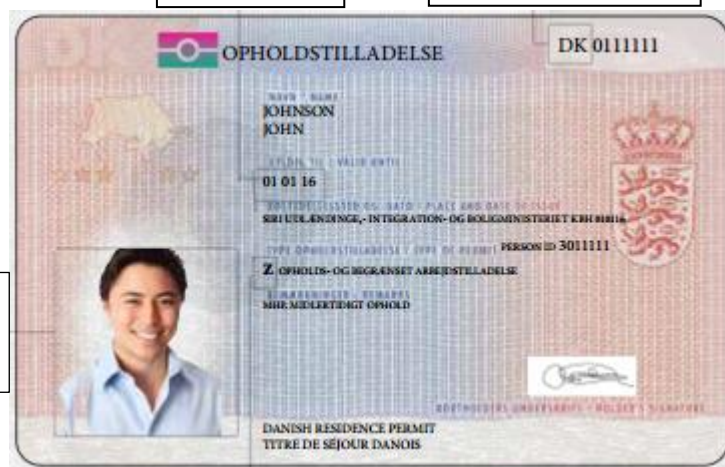

Sådan tjekker du opholdskortet

Følg anvisningerne for at tjekke om en person er en del af IGU-målgruppen og må arbejde hos dig.

Tjek, at kortet er gyldigt..

Tjek, at kortet er udstedt i Danmark. "DK" betyder, at kortet er udstedt i Danmark.

Tjek, at kortindehaveren er identisk med personen på kortet

Tjek type af opholdskort. Det skal enten være type F eller C.